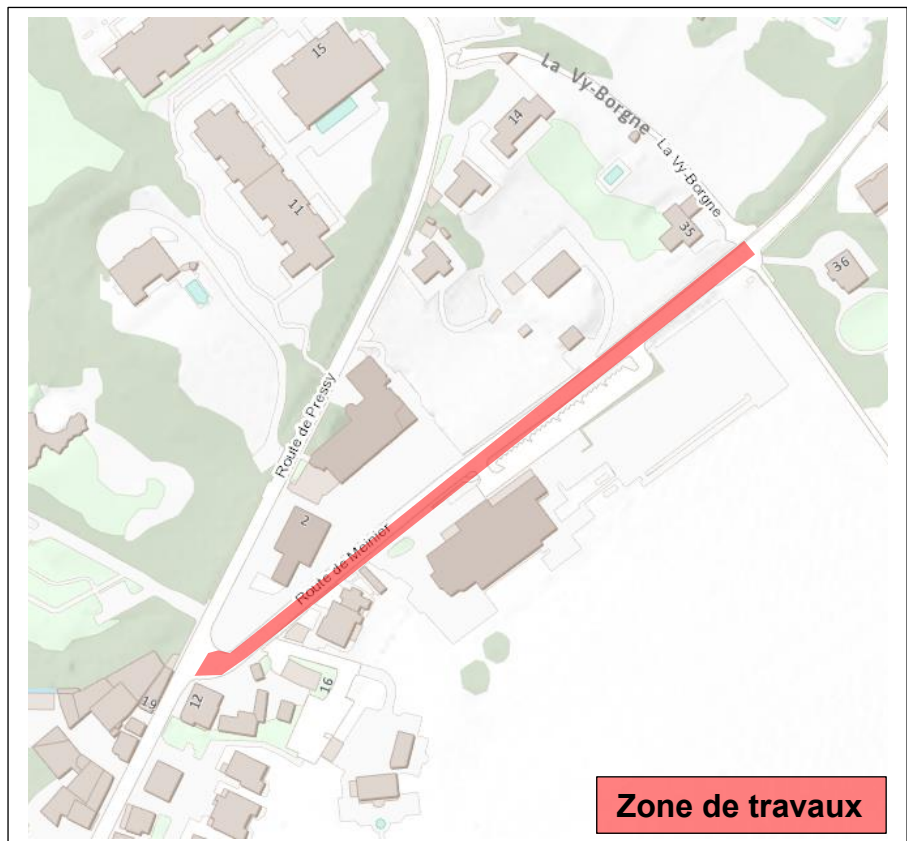

TRAVAUX SIG dans votre commune

OÙ ?

Route de Meinier

QUAND ?

DU 19 avril 2021 à fin juin 2021

POURQUOI ?

Pour l'amélioration et le renouvellement du réseau de distribution d'électricité.

MOBILITE ?

Les accès sont maintenus en permanence pendant le chantier. Une signalisation sera mise en place selon les directives de l'OCT (Office Cantonal des Transports).

PERTURBATIONS

Nuisances sonores

Circulation perturbée

Piétons déviés

Stationnements supprimés

SIG met tout en œuvre afin de limiter au maximum l'impact de ses travaux et vous apporter le plus de confort possible à proximité de ses chantiers. Des nuisances peuvent toutefois subsister, SIG vous remercie par avance pour votre compréhension.

RENSEIGNEMENTS

SIG et l'entreprise Colas en charge du chantier sont à votre disposition pour toutes questions éventuelles.