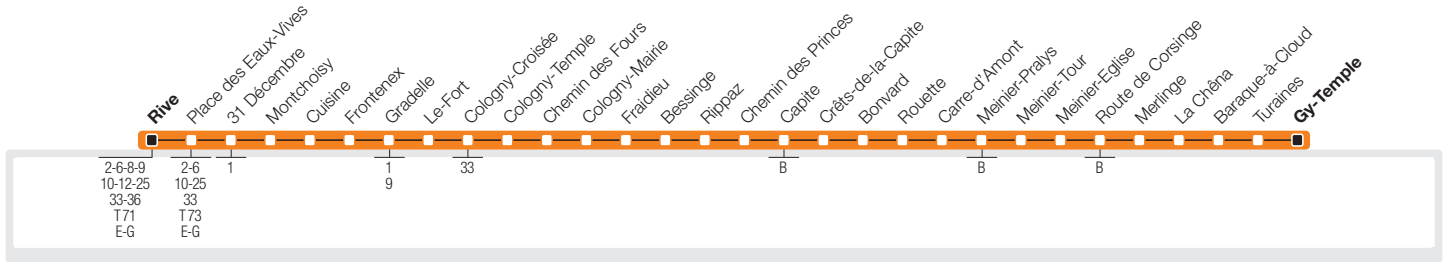

→ Rive – Gradelle – Cologny – Meinier  
→ Gy

→ Gy – Meinier – Cologny – Gradelle  
→ Rive

→ **Lundi-Vendredi Direction Gy-Temple**

Rive	6:05	6:30	6:46	7:02	7:19	7:36	7:50	8:08	8:25	8:43	8:58	9:12	9:42	10:15	10:42	11:12	11:39	11:59	12:30	12:59	13:29	13:58	14:29	14:59
Gradelle	6:13	6:38	6:55	7:11	7:28	7:45	7:59	8:17	8:34	8:52	9:07	9:21	9:51	10:24	10:51	11:21	11:48	12:08	12:39	13:08	13:39	14:08	14:39	15:09
Cologny-Temple	6:15	6:40	6:59	7:15	7:32	7:49	8:04	8:22	8:39	8:57	9:11	9:25	9:55	10:28	10:55	11:25	11:52	12:12	12:43	13:12	13:43	14:12	14:43	15:13
Capite	6:21	6:47	7:06	7:22	7:39	7:56	8:11	8:29	8:46	9:04	9:18	9:32	10:02	10:35	11:02	11:32	11:59	12:19	12:50	13:19	13:49	14:18	14:49	15:20
Carre-d'Amont	6:26	6:52	7:10	7:26	7:44	8:01	8:15	8:33	8:50	9:08	9:23	9:36	10:06	10:39	11:06	11:36	12:03	12:23	12:54	13:23	13:54	14:23	14:54	15:24
Meinier-Tour	6:28	6:55	7:13	7:29	7:47	8:04	8:18	8:36	8:53	9:11	9:25	9:39	10:09	10:42	11:09	11:39	12:06	12:26	12:57	13:26	13:56	14:25	14:56	15:27
<b>Gy-Temple</b>	6:34	7:00	7:18	7:35	7:52	8:09	8:23	8:41	8:58	9:16	9:30	9:44	10:14	10:47	11:14	11:44	12:11	12:31	13:02	13:31	14:01	14:30	15:01	15:32